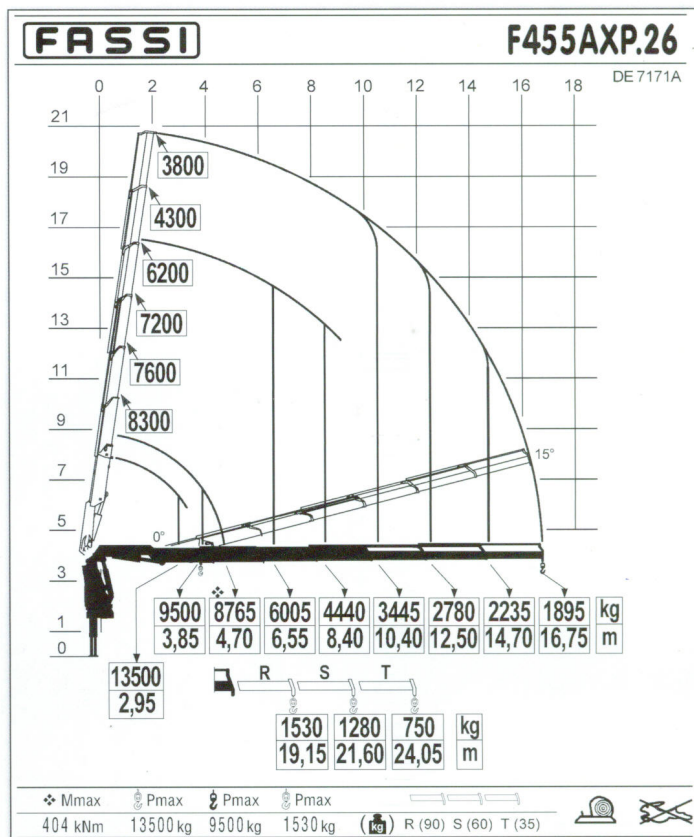

Kran kurve u/jib